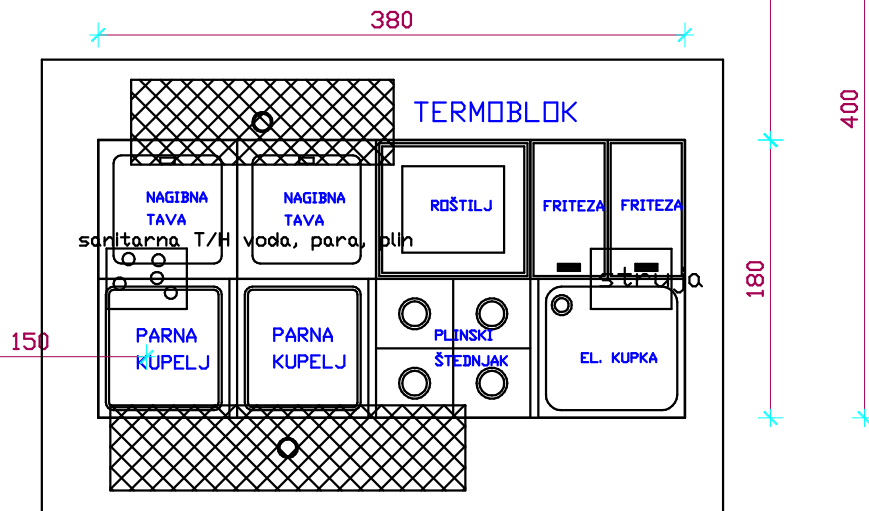

h=518 cm

POSTOJEĆE  
STANJE

PROSTOR ZA PRIPREMANJE HRANE