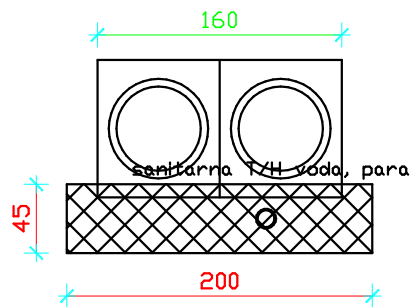

h=518 cm

PLANIRANO STANJE

PROSTOR ZA PRIPREMANJE HRANE

KOTLOVI NA PARU

225