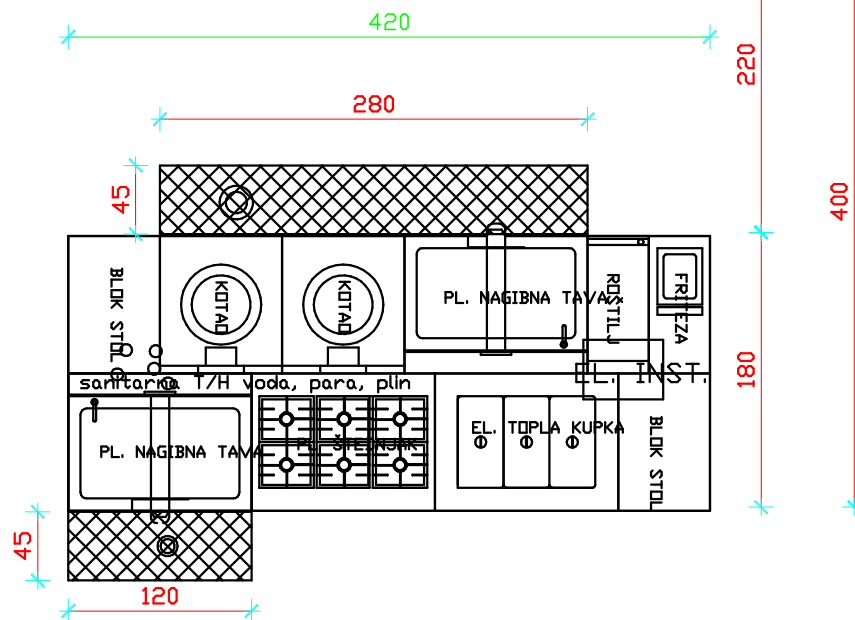

h=518 cm

PLANIRANO STANJE

PROSTOR ZA PRIPREMANJE HRANE

KOTLOVI NA PARU

225